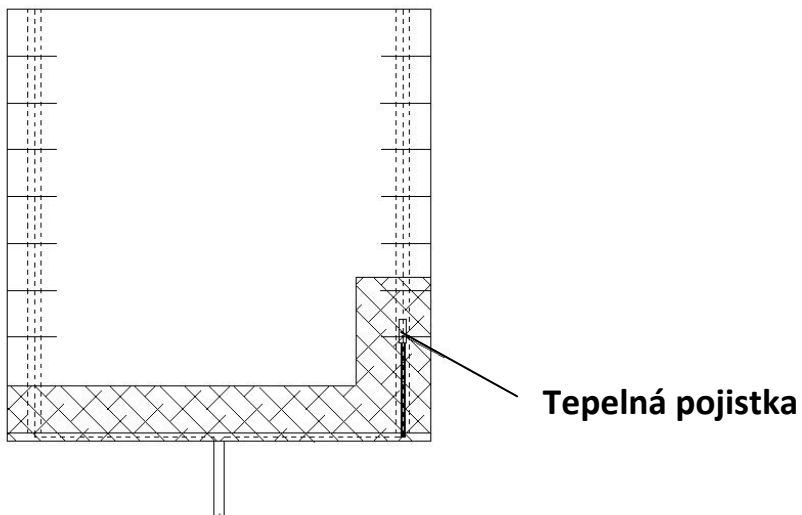

Balení obsahuje:

Topný panel, kolébkový přepínač s polohami Low/Off/Hi, spínací relé, napájecí kabeláž s konektory, montážní materiál, návod k montáži

Technické údaje:

Jmenovité napětí:	12V
Jmenovitý příkon:	35W
Rozměry topného panelu:	40 x 20 cm